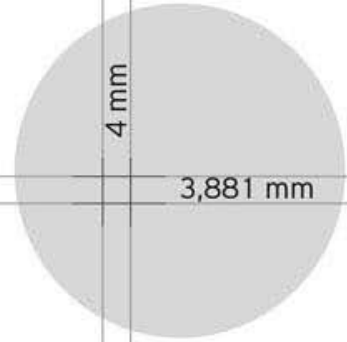

Una página contiene 50 módulos. El tamaño mas pequeño es 1 módulo (1x1)
 La página entera tiene la medida especial de 256 mm de ancho x 354 mm de alto

256 mm

10x5: 256x345				
	8x4: 204x275			
	7x4: 204x241			
5x5: 256x171				
4x5: 256x136				
3x5: 256x101		3x3: 152x101		
2x5: 256x66			2x2: 100x66	2x1: 48x66
1x5: 256x31				1x1: 48x31

345 mm